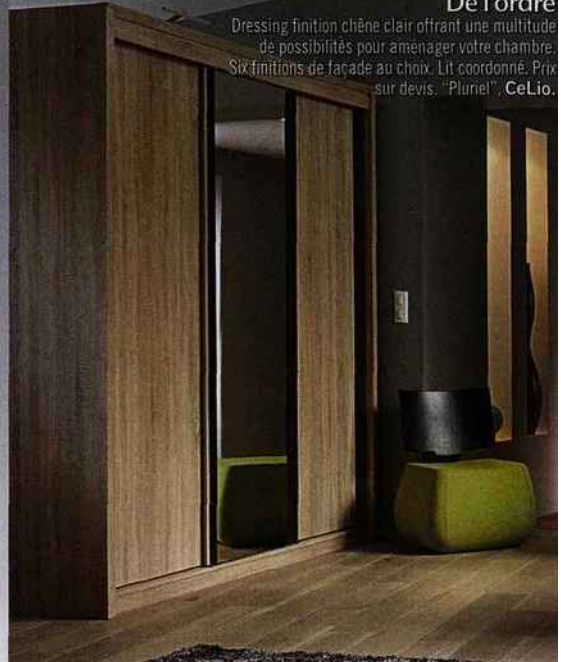

6 - Stylé Chevet en bois laqué avec tiroir. Existe en deux coloris: noir, doré. 100 x 120 cm, 380 €. "Elior", **Caravane**.

De l'ordre

Dressing finition chêne clair offrant une multitude de possibilités pour aménager votre chambre. Six finitions de façade au choix. Lit coordonné. Prix sur devis. "Pluriel", **CeLio**.