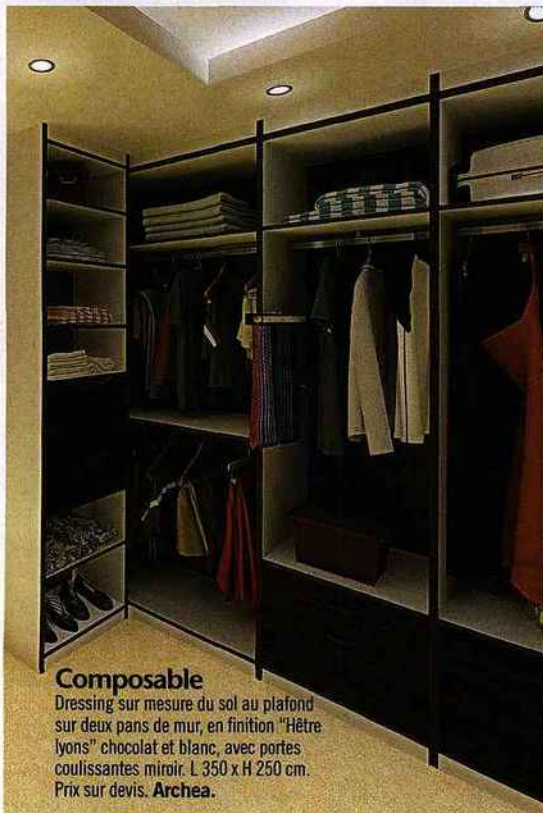

Composable
Dressing sur mesure du sol au plafond sur deux pans de mur, en finition "Hêtre lyons" chocolat et blanc, avec portes coulissantes miroir. L 350 x H 250 cm. Prix sur devis. Archa.

1 - Tonique Linge de lit imprimé en 100 % coton. À partir de 65,90 € la housse en 200 x 200 cm. "Fleurs géantes", Becquet.

2 - Légère Table de chevet pliable, facile

à ranger et à installer. Existe en noir, rouge et gris. 40 x 40 x H 45 cm, 69 €. "Origami", Madura.

3 - Multivues Cadre photos en PVC teinté et verre pressé brut coloris or/argent/

étain. L 29 x P 3 x H 26 cm, 24,90 €. "Minimix", Fly.

4 - Couleurs fluo Lampe en verre givré. Existe en vert, orange, rose et blanc. Ø 18 x H 21 cm, 12,99 €. "Gavik", Ikea.